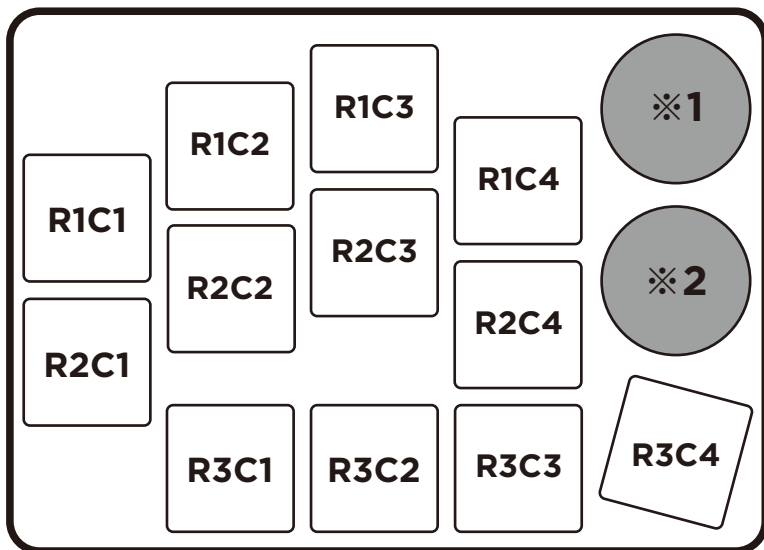

キー対応表 [key-check]

※1: ノブ

右回転	ENCODER-UPPER: CW
左回転	ENCODER-UPPER: CCW
押込み	ENCODER-UPPER: Button

※2: ノブ

右回転	ENCODER-LOWER: CW
左回転	ENCODER-LOWER: CCW
押込み	ENCODER-LOWER: Button
